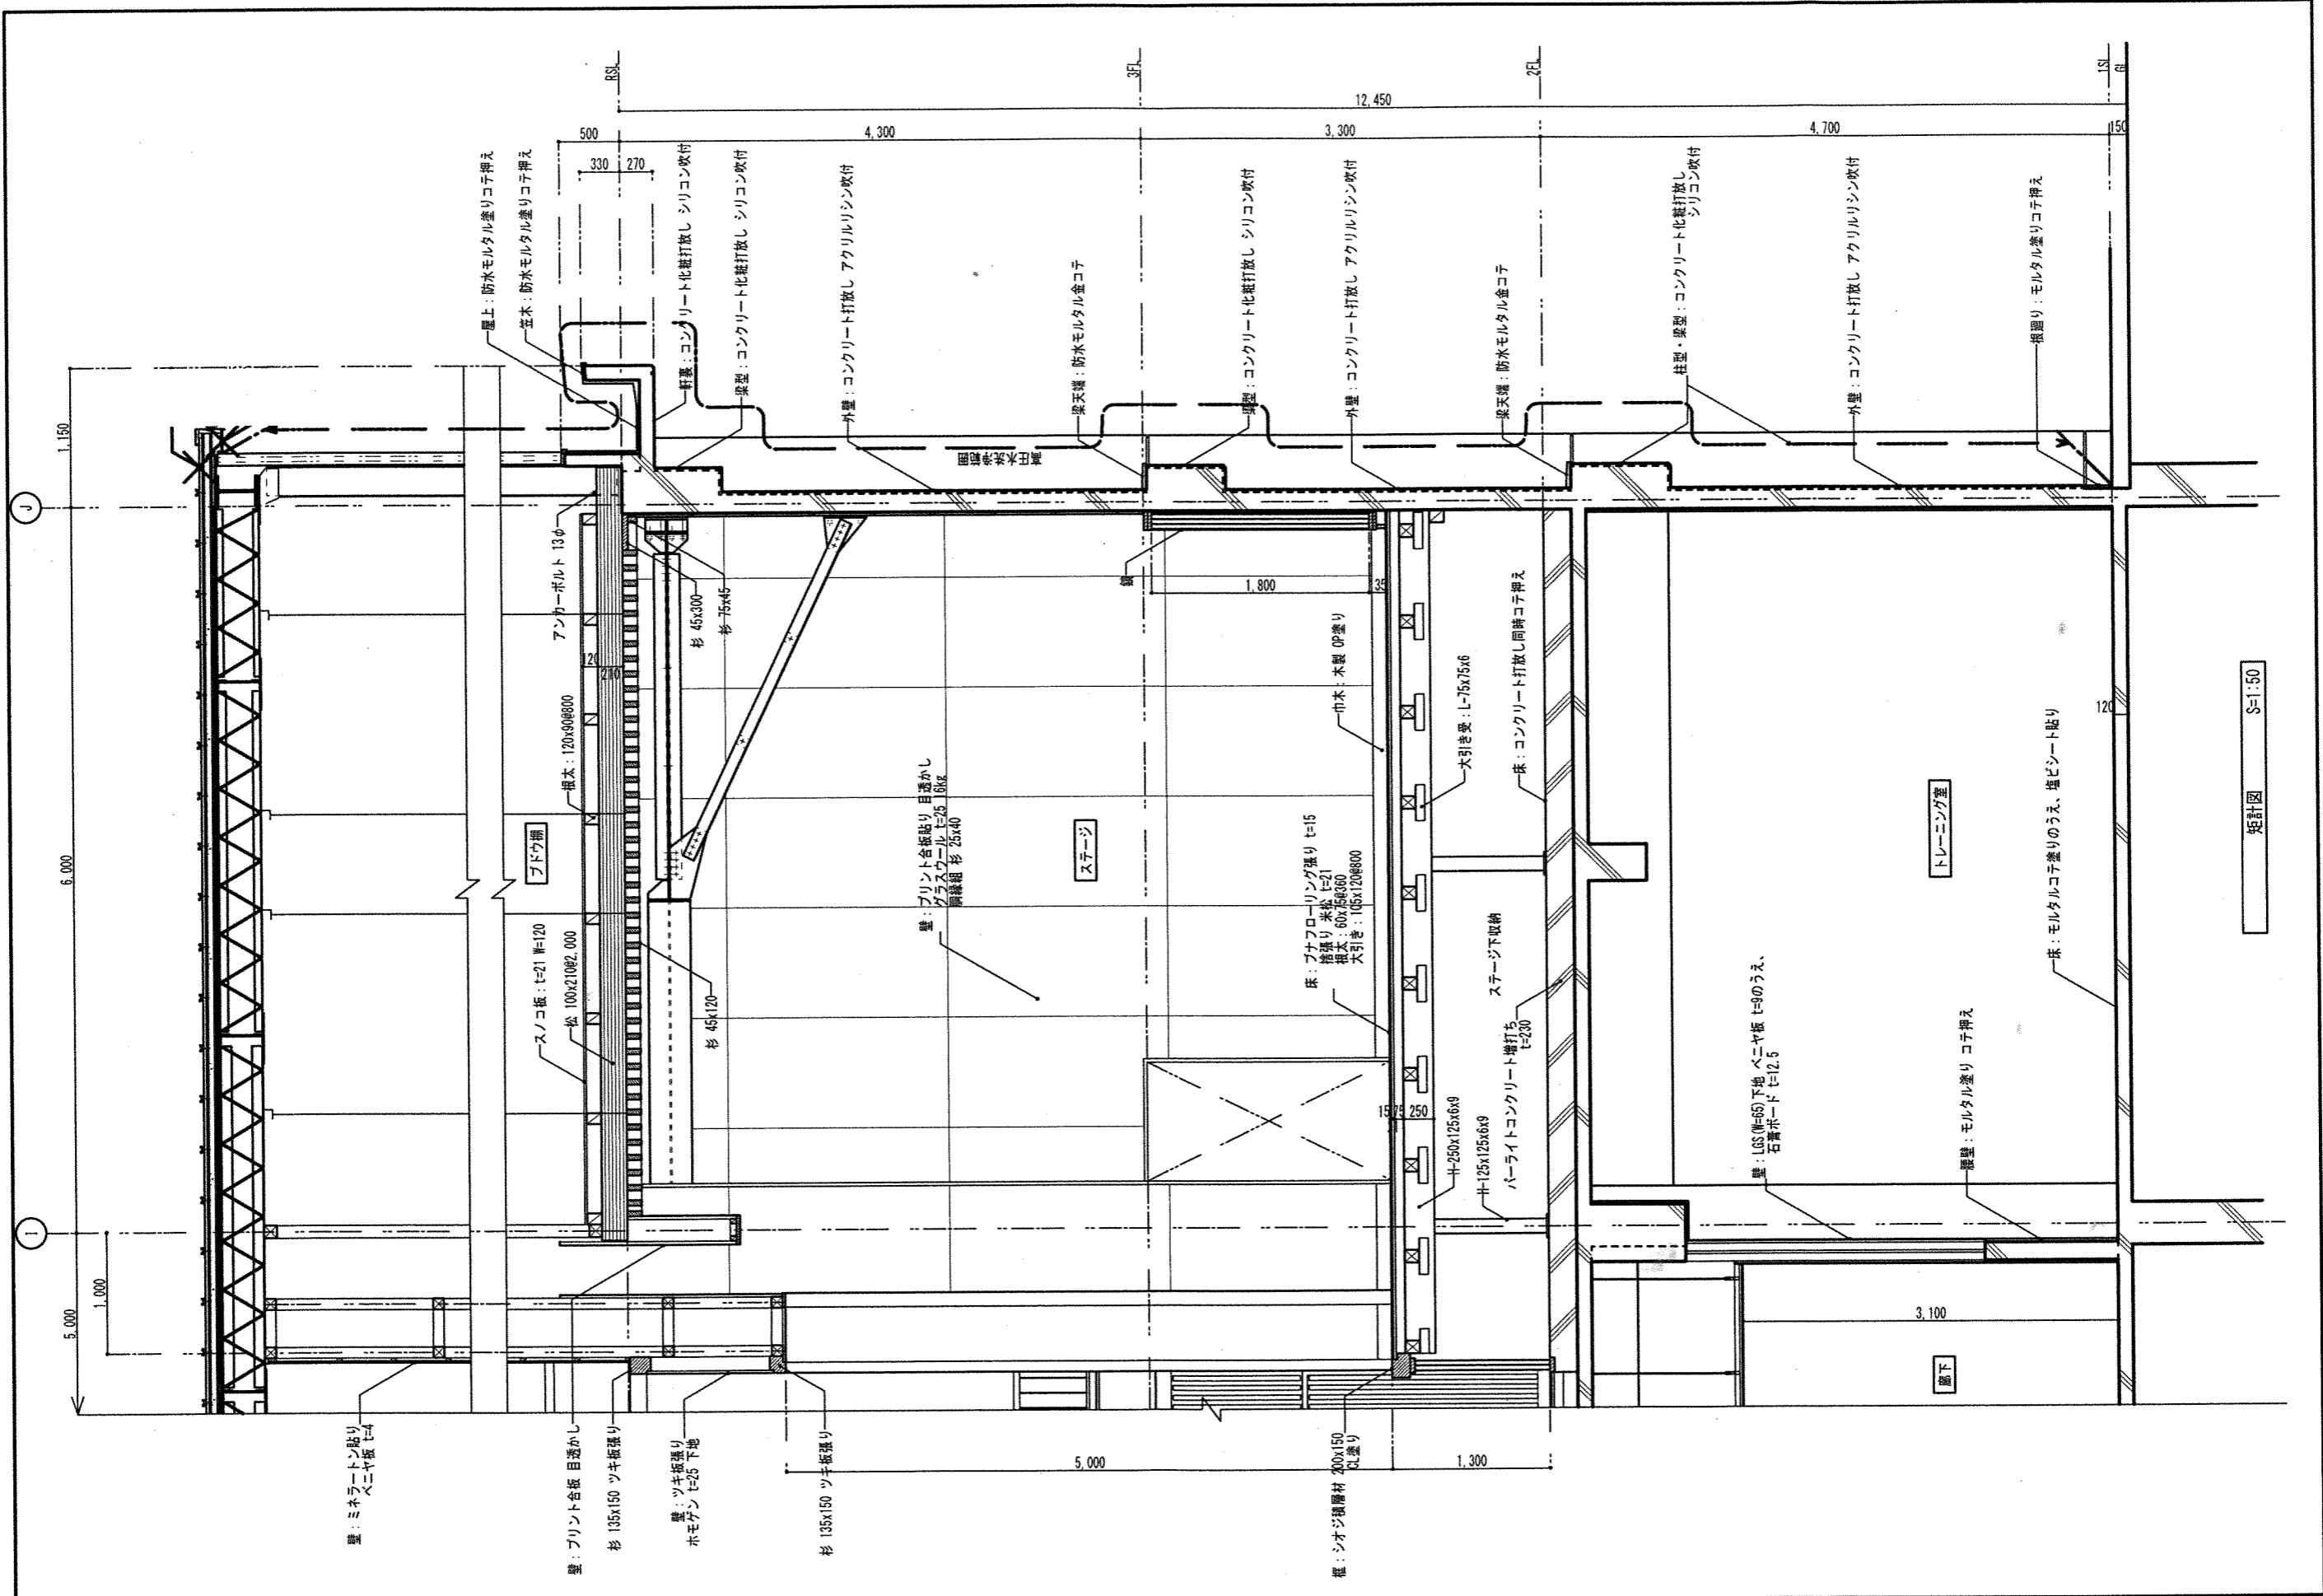

体育館2階電灯設備平面図（現況） ※詳細については、仕様書及び現地確認すること

2階平面図 S=1:200

名称	電灯設備2階平面図	1/200	愛媛県立松山南高等学校
----	-----------	-------	-------------

体育館北側矩形図（現況） ※詳細については、仕様書及び現地確認すること。

名称	矩形図	1/50	愛媛県立松山南高等学校
----	-----	------	-------------

矩形図 S=1:50