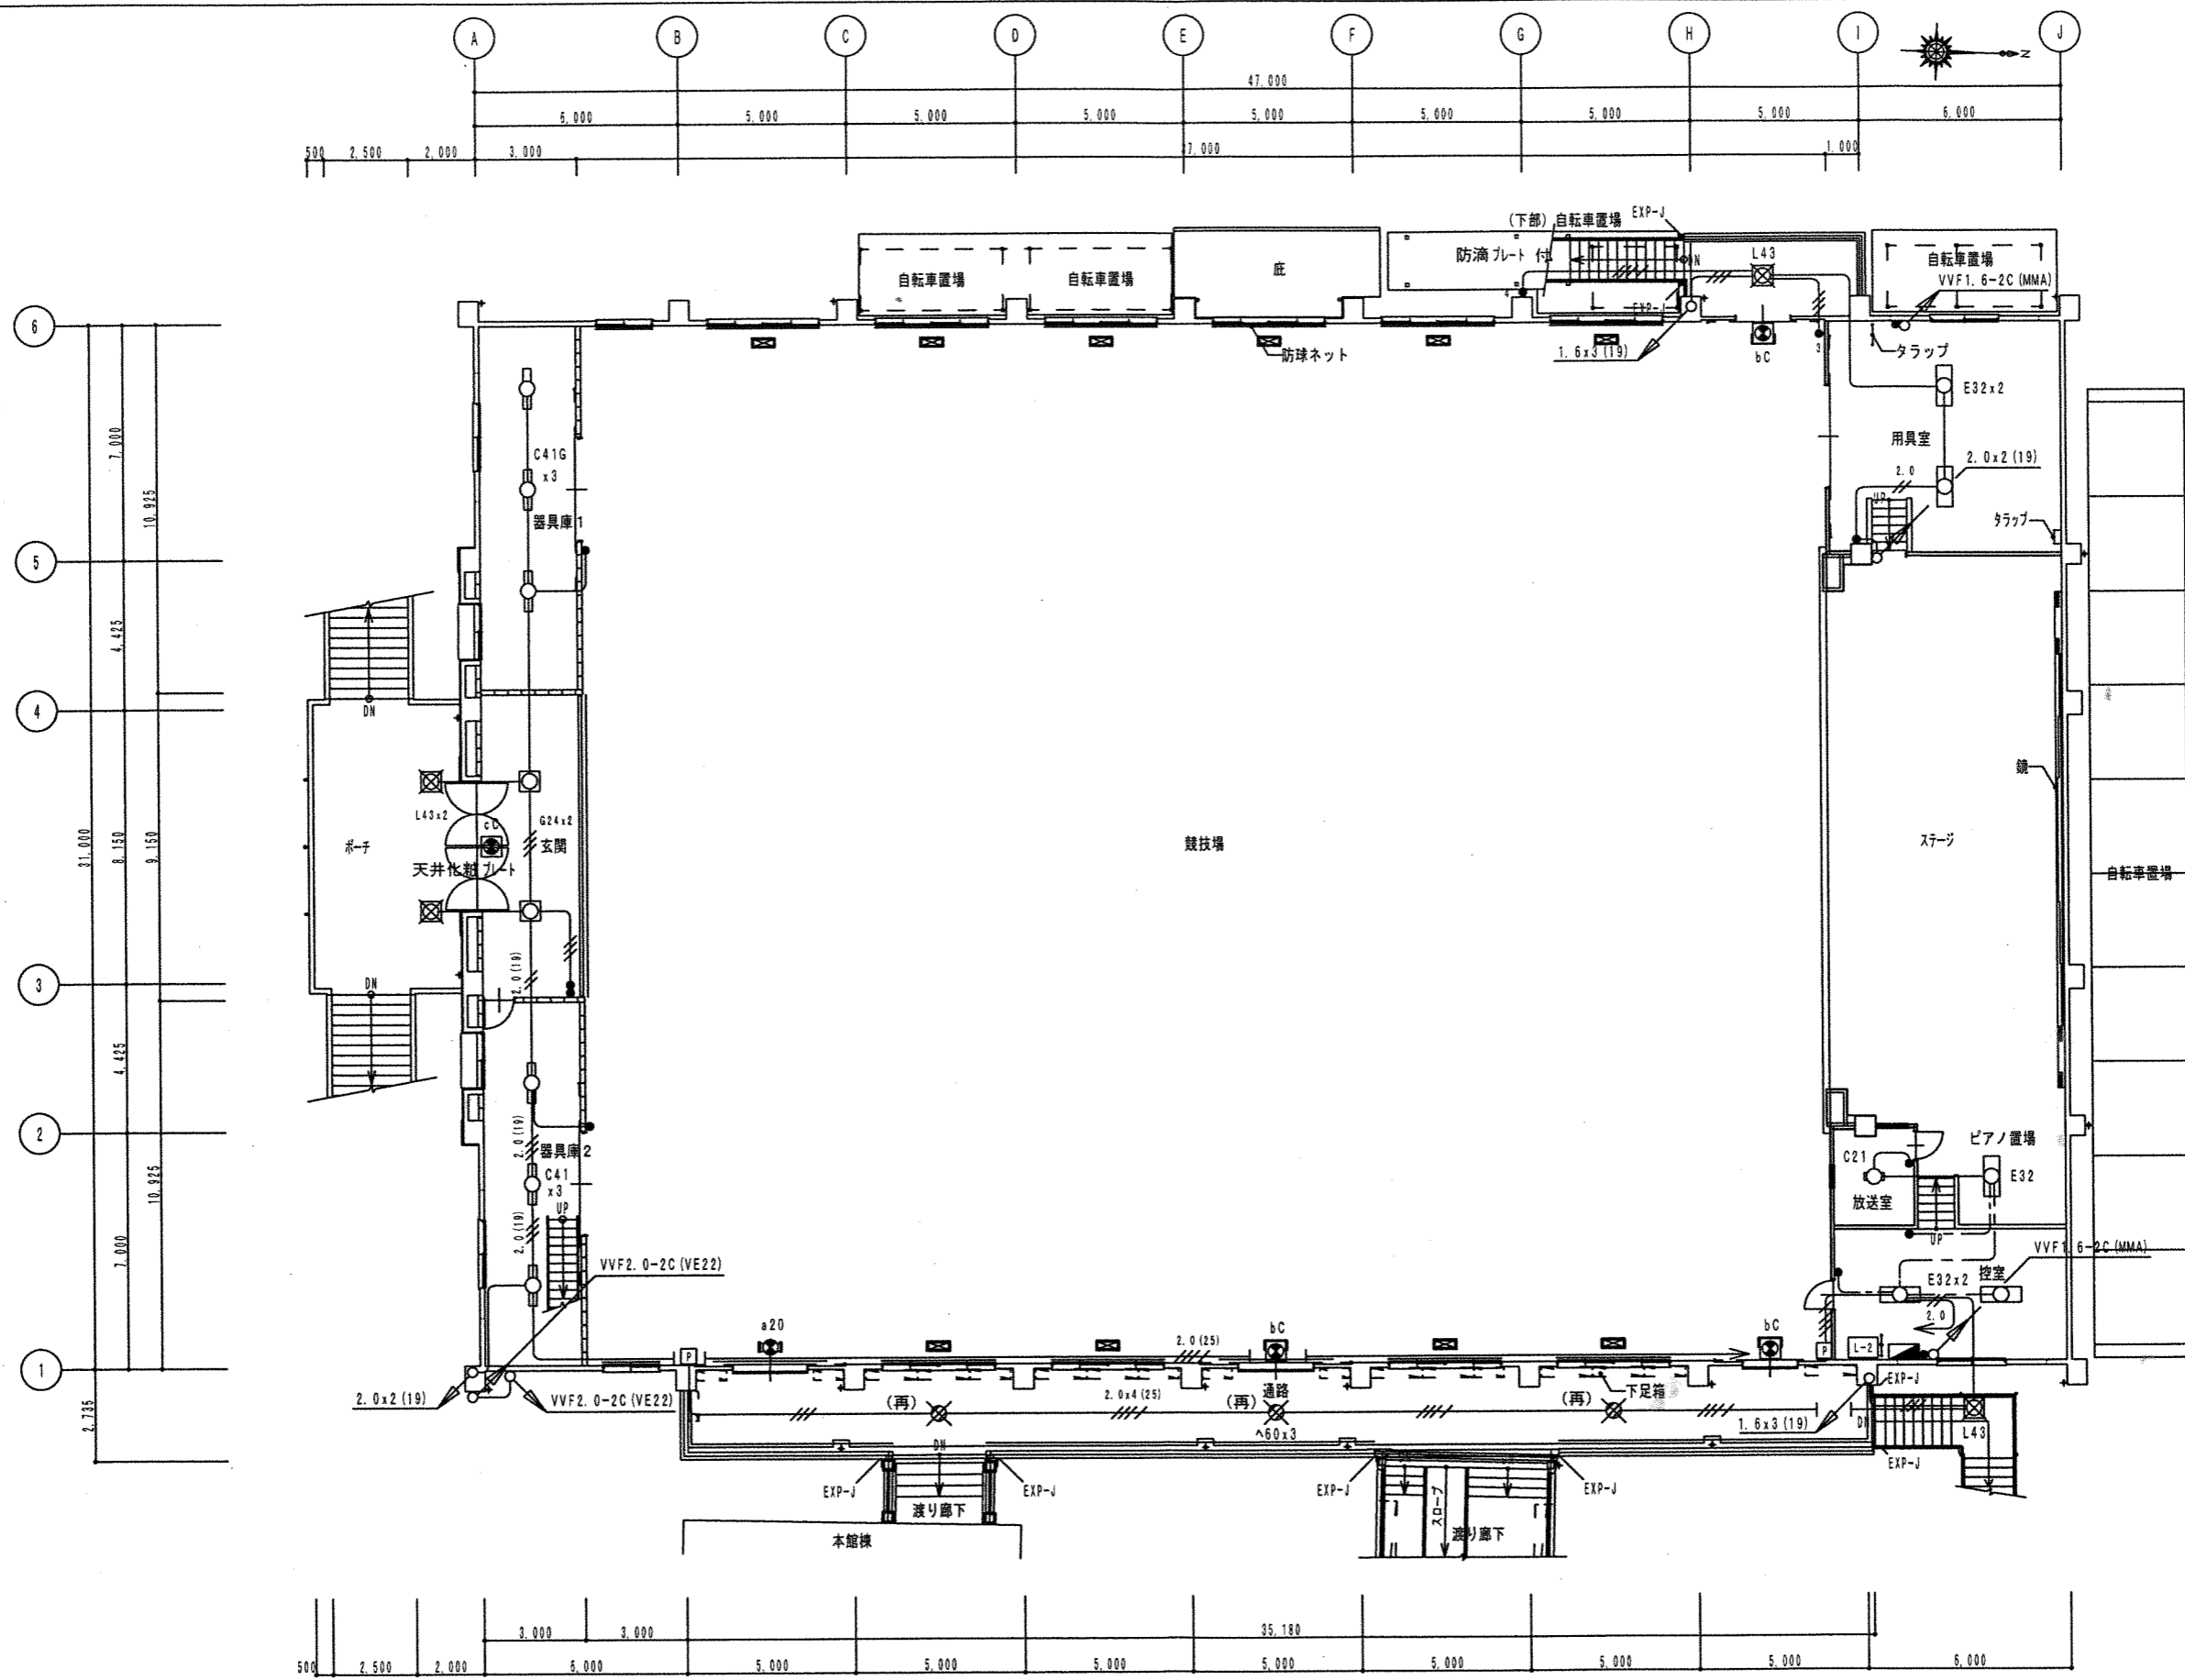

体育館2階電灯設備平面図（現況） ※詳細については、仕様書及び現地確認すること

2階平面図 S=1:200

名称	電灯設備2階平面図	1/200	愛媛県立松山南高等学校
----	-----------	-------	-------------

体育館北側矩形図（現況） ※詳細については、仕様書及び現地確認すること。

名称	矩形図	1/50	愛媛県立松山南高等学校
----	-----	------	-------------

矩形図 S=1:50