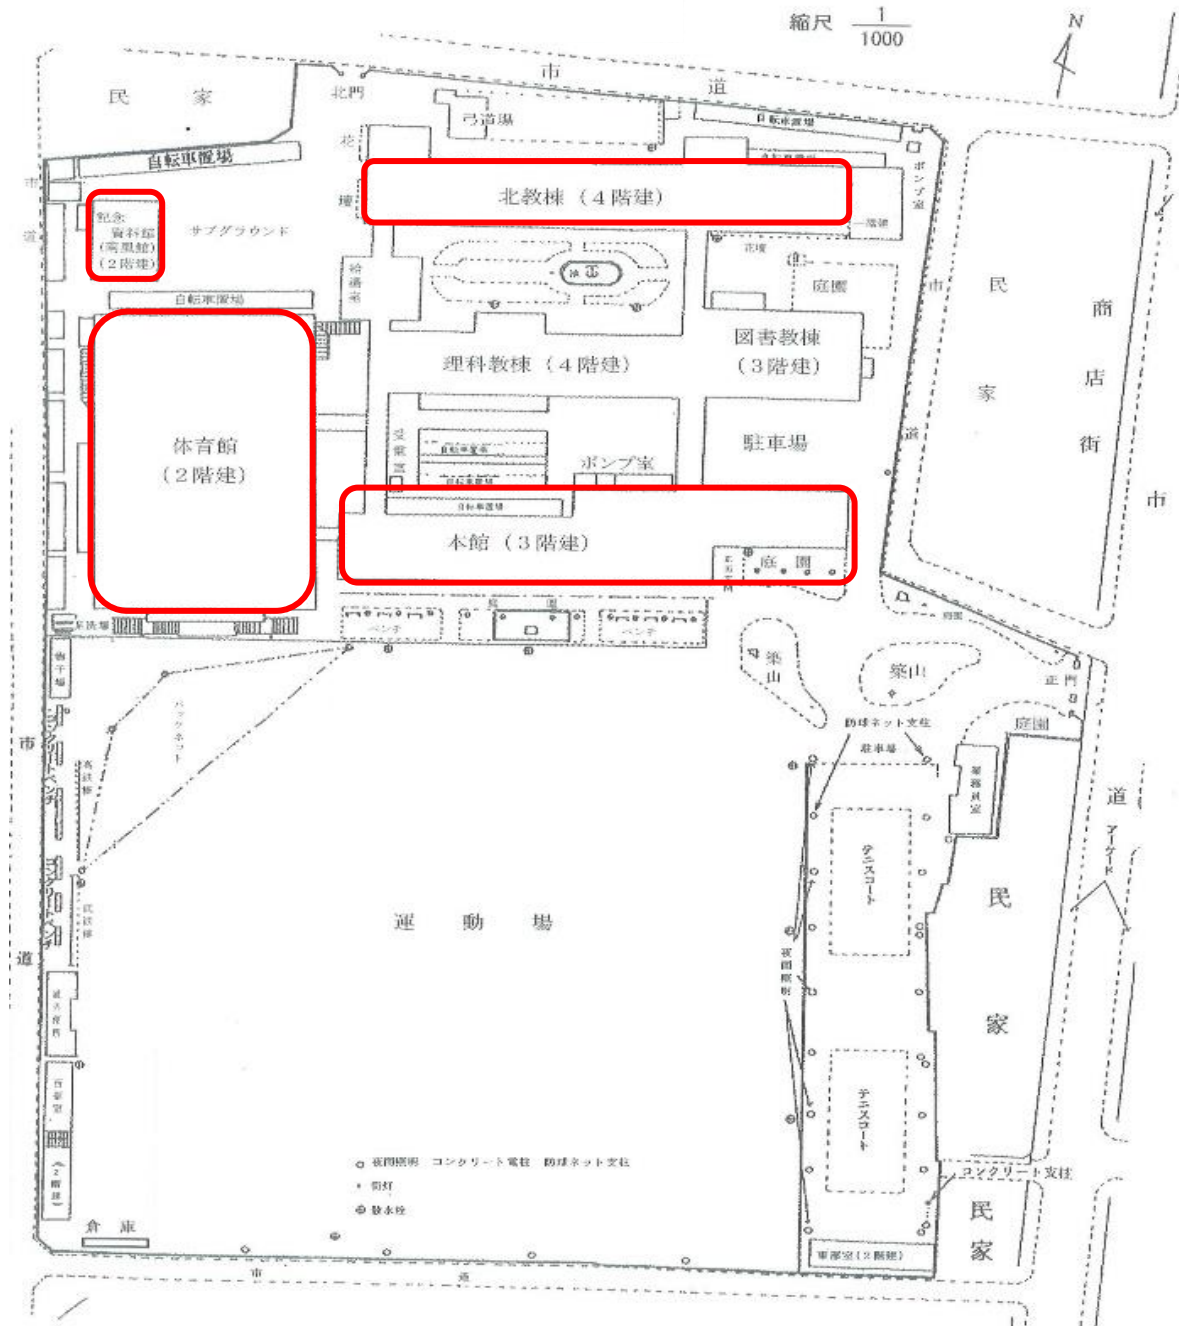

愛媛県立松山南高等学校 校内配置図

- 1 所在地 愛媛県松山市末広町11番地1
- 2 配線経路
 - 北教棟
 - ・ 2階被服準備室～2階西側廊下
 - ・ 2階西側廊下～屋上西側外壁
 - ・ 屋上西側外壁～仮設電柱～南風館2階外壁
 - 南風館
 - ・ 南風館2階外壁～南風館2階研修会議室
 - ・ 南風館2階研修会議室～南風館1階展示室
 - ・ 南風館1階展示室～体育館北側外壁
 - 体育館
 - ・ 体育館北側外壁～体育館1階体育準備室
 - ・ 体育館1階体育準備室～本館1階外壁
 - 本館
 - ・ 本館1階外壁～本館1階事務室前通路
 - ・ 本館1階事務室前通路～本館2階L2スイッチ